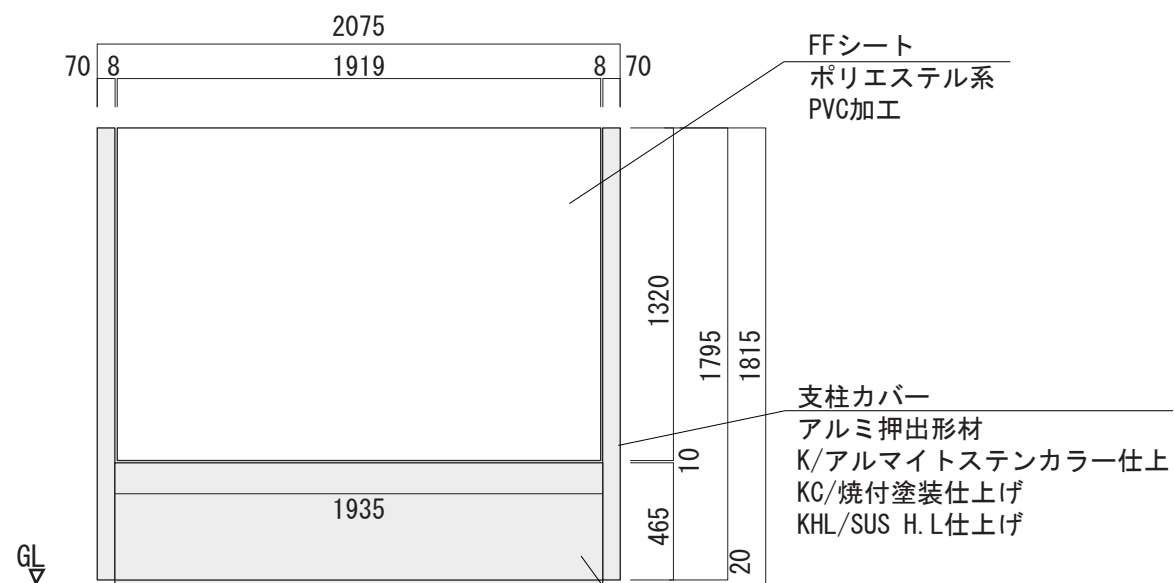

看板体平面図

ベースプレート部

看板体正面図

看板体側面図

鉄骨正面図

鉄骨側面図

図面番号	図面名称	縮尺	承認	設計	担当
No.	スクープ SCP-19018K/KC/KHL	1/30 設計年月日			