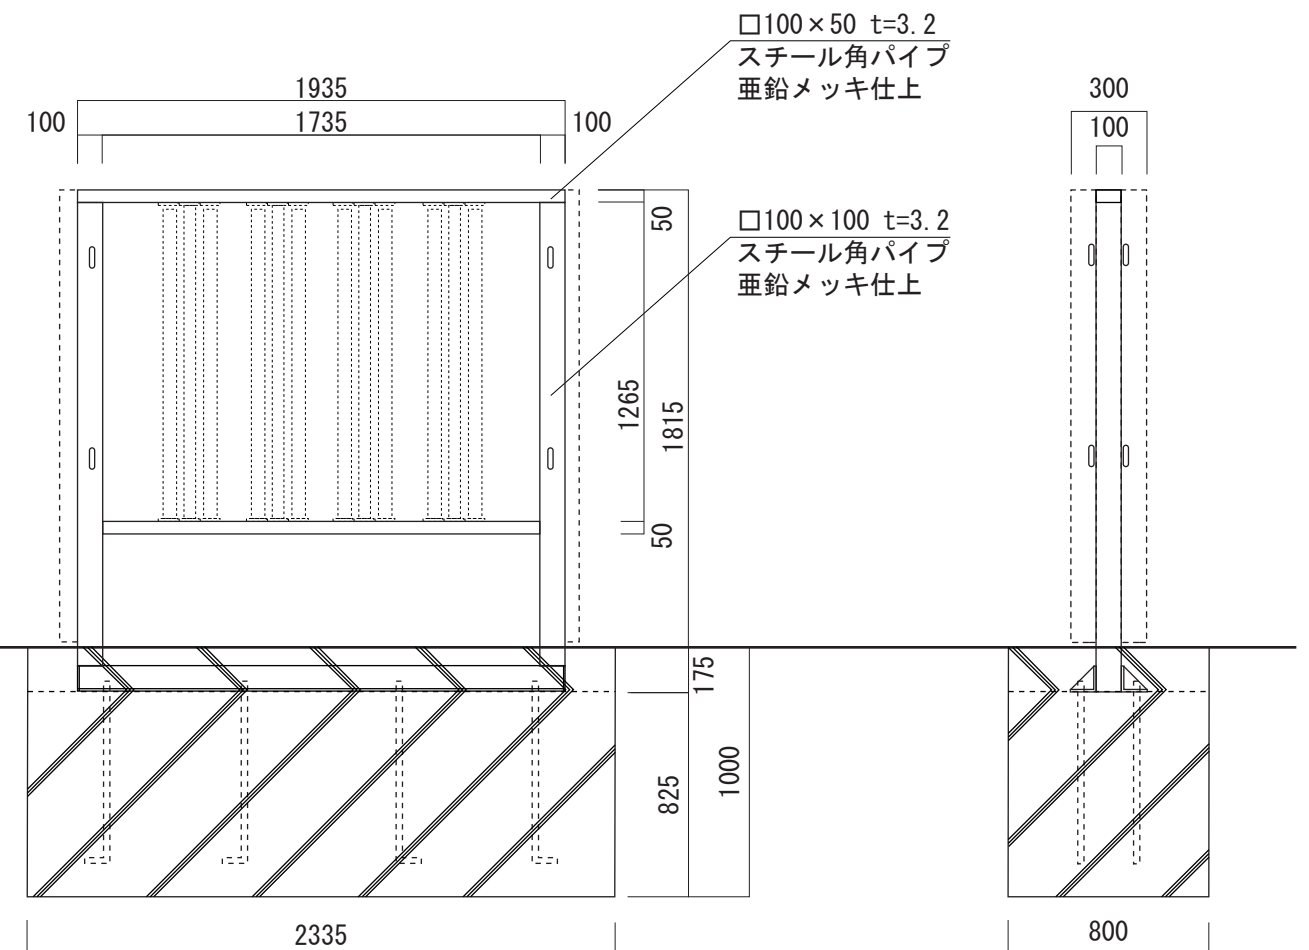

看板体平面図

ベースプレート部

看板体正面図

看板体側面図

鉄骨正面図

鉄骨側面図

図面番号	図面名称	縮尺	承認	設計	担当
No.	スクープ SCP-19018K/KC/KHL	1/30 設計年月日			