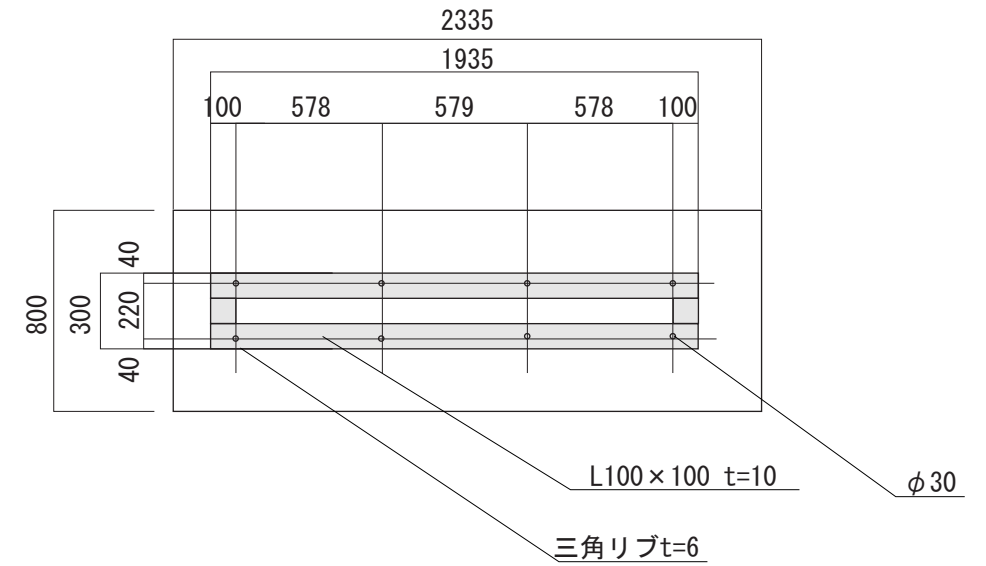

看板体平面図

ベースプレート部

看板体正面図

看板体側面図

鉄骨正面図

鉄骨側面図

図面番号	図面名称	縮尺	承認	設計	担当
No.	スクープ SCP-19018K/KC/KHL	1/30 設計年月日			