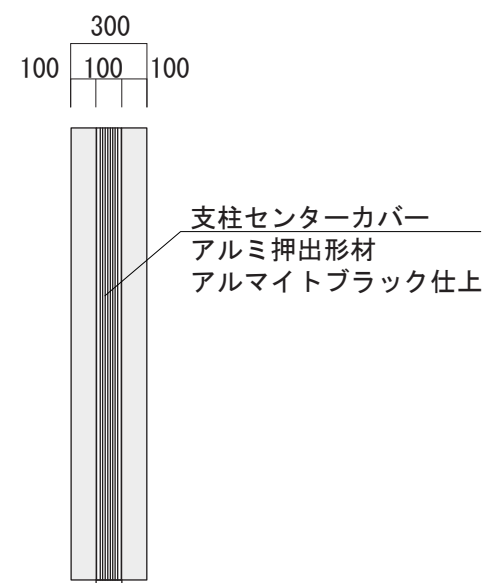

看板体平面図

ベースプレート部

看板体正面図

看板体側面図

鉄骨正面図

鉄骨側面図

図面番号	図面名称	縮尺	承認	設計	担当
No.	スクープ SCP-19018K/KC/KHL	1/30 設計年月日			